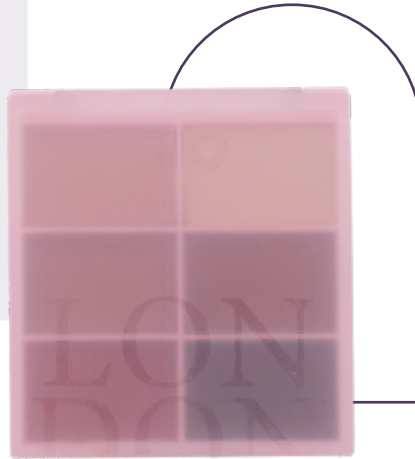

02 LONDON PALETTE

REFERENCIA | MK995822
EAN | 8436545995822
UDS. INNER | 12
UDS. MASTER | 144
PVP | 3,75 €

Paleta de 6 tonos nude. Para rostro y ojos.

Fórmula crema.