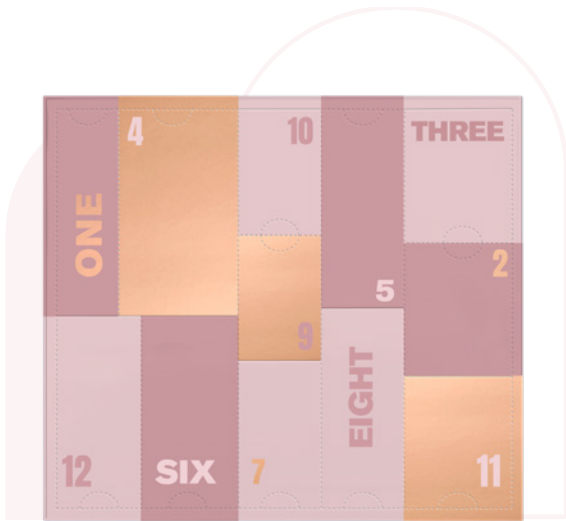

CALENDARIO
12 DÍAS